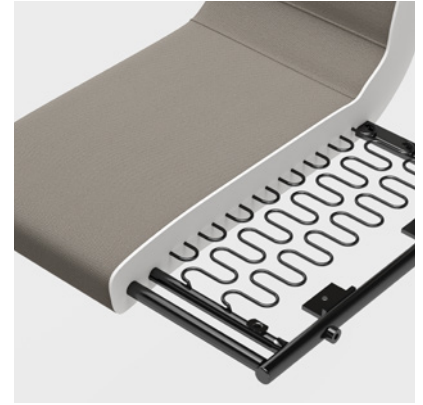

NOZAG-FEDERUNG/HR-SCHAUMSTOFF

Das Sitzelement ist aus hochelastischem HR-Schaumstoff geformt und die Sitzfläche verfügt über eine Nozag-Federung, die für noch mehr Komfort sorgt. HR-Schaumstoff ist ein Schaumstoffpolster mit hoher Elastizität und Formbeständigkeit, der seine Form schnell wiedererlangt.