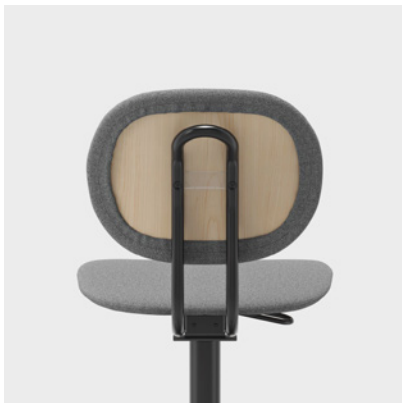

WASCHBARES SITZPOLSTER

Sitzpolster mit 15 mm Polsterung an Sitzfläche und Rückenlehne, einfach abnehmbar zum Waschen bei 60 °C. Erhältlich in Grün, Blau, Rostrot oder Grau.