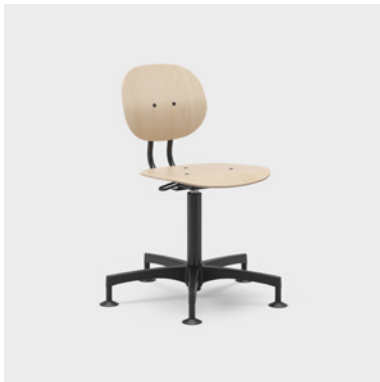

Varianten

Furnier

298T