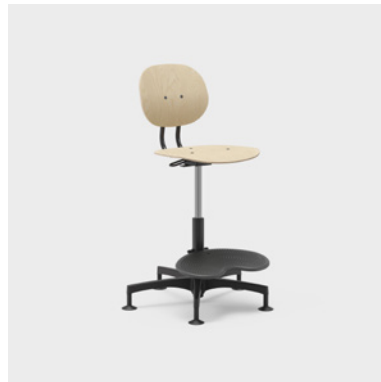

298T FS

Jesper								
298T	600	600	800	400	410	450-640	6,3	
298T FS	600	600	800	400	410	150-480 / 450-640	7,9	

Einheit mm, kg.