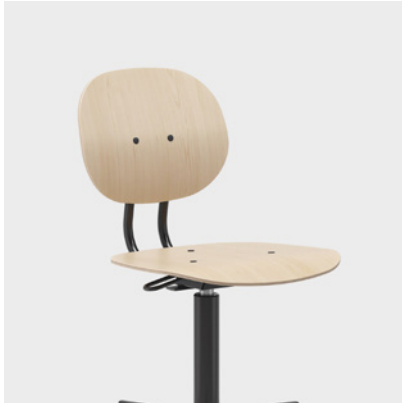

Ein bequemer Schülerstuhl, der mit dem Schüler mitwächst

Jesper ist ein Schülerstuhl, der Komfort und Funktion vereint und sich ideal für Schüler ab der Mittelstufe eignet. Durch sein Design und die einfache Verstellbarkeit passt er sowohl ins Klassenzimmer als auch in andere Lernumgebungen, in denen Flexibilität und Langlebigkeit wichtig sind.

Der Stuhl lässt sich leicht in der Höhe verstellen, sodass die Sitzhöhe einfach an Tisch und Körpergröße angepasst werden kann. So erhält jeder Schüler – unabhängig von der Körpergröße – eine ergonomisch angepasste Sitzposition. Für höhere Sitzpositionen gibt es eine verstellbare Fußstütze mit strukturierter Oberfläche, die ein Abrutschen verhindert. Sie bietet Fußstütze und sorgt für eine korrekte Sitzhaltung. Jesper kann außerdem mit weichen, waschbaren Bezügen für Sitzfläche und Rückenlehne ausgestattet werden – eine Option, die nicht nur den Komfort erhöht, sondern dem Stuhl auch ein warmes und einladendes Aussehen verleiht.

Auf der Rückseite der Rückenlehne befindet sich ein praktisches Namensschild, das die Organisation im Klassenzimmer erleichtert. Zur Erleichterung der Reinigung ist der Stuhl auf Tischen aufhängbar. Ein Griff erleichtert das Heben und Bewegen des Stuhls und kann auch als Haken zum Aufhängen einer Tasche oder Jacke verwendet werden.

Einheit mm, kg.

Funktionen & Optionen

FORMGEPRESSTE BIRKE

Jesper mit Sitz und Rückenlehne aus formgepresster Birke. Ein langlebiges Material mit natürlichem Ausdruck.

VERSTELLBARE SITZHÖHE

Jesper ist in der Sitzhöhe verstellbar. So kann er an die jeweilige Person und den Tisch angepasst werden.