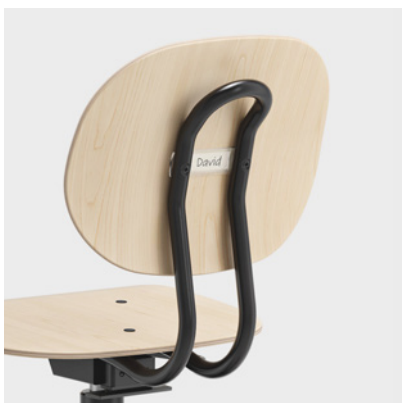

Einheit mm, kg.

Funktionen & Optionen

FORMGEPRESSTE BIRKE

Jesper mit Sitz und Rückenlehne aus formgepresster Birke. Ein langlebiges Material mit natürlichem Ausdruck.

VERSTELLBARE SITZHÖHE

Jesper ist in der Sitzhöhe verstellbar. So kann er an die jeweilige Person und den Tisch angepasst werden.

VERSTELLBARE FUSSTÜTZE

Höhenverstellbare Fußstütze mit strukturierter Platte zur Stimulierung der Fußzonen.

WASCHBARES SITZPOLSTER

Sitzpolster mit 15 mm Polsterung an Sitzfläche und Rückenlehne, einfach abnehmbar zum Waschen bei 60 °C. Erhältlich in Grün, Blau, Rostrot oder Grau.

GLEITER

Wird standardmäßig mit robustem Gleiter aus schwarzem Kunststoff geliefert.

AUFHÄNGBAR

Der Stuhl kann am Tisch aufgehängt werden, was Bodenfläche freigibt und das Reinigen erleichtert.

NAMENSSCHILD

Auf der Rückseite der Rückenlehne befindet sich ein Namensschild zur einfachen Zuordnung.

GRIFF UND HAKEN

Auf der Rückseite des Stuhls befinden sich ein Griff und ein Haken – zum einfachen Bewegen und Aufhängen von Tasche oder Jacke.