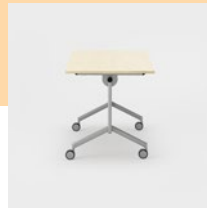

ALLE WÜNSCHE ERFÜLLT

- Foldex ist ein Tisch mit klappbarer Tischplatte, die sowohl in aufgeklappter als auch in umgeklappter Position arretiert werden kann.
- Tischplatte aus Laminat (Birke, Buche, Eiche, graue Eiche, Nussbaum, Amouk, weiß, grauweiß, hellgrau, dunkelgrau) oder Furnier (Buch, Birke, Eiche, Esche, gebeizte Asche)
- Die Tischplatte ist in vier Längen erhältlich (1200, 1400, 1600 und 1800 mm).
- Arretierbare Räder, bei denen das Blockieren der Räder durch Druck mit dem Fuß einfach ist.

FOLDEX

Höhe 740 mm

	1200	1400		
700	127	147		
	1200	1400	1600	1800
800	128	148	168	188

ARBEITSTISCH Tischplatte 23 mm, Spanplatte mit Echtholz furniert (Buche, Birke, Eiche, Esche oder Esche gebeizt) und Umleimer aus Holz, laminiert (Buche, Birke, Eiche, Amouk, Graueiche, Weiß, Grauweiß, Lichtgrau, Dunkelgrau oder Walnuss). **GESTELL** Klappbare Tischplatte und pulverbeschichtetes Stahlrohr (Silbergrau) mit vier Rollen, von denen zwei feststellbar sind. **TISCHHÖHE** 740 mm. **MASSTAB** 1:100. **EINHEIT** mm.