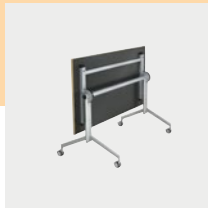

ALLE WÜNSCHE ERFÜLLT

- Foldex ist ein Tisch mit klappbarer Tischplatte, die sowohl in aufgeklappter als auch in umgeklappter Position arretiert werden kann.
- Tischplatte aus Laminat (Birke, Buche, Eiche, graue Eiche, Nussbaum, Amouk, weiß, grauweiß, hellgrau, dunkelgrau) oder Furnier (Buch, Birke, Eiche, Esche, gebeizte Asche)
- Die Tischplatte ist in vier Längen erhältlich (1200, 1400, 1600 und 1800 mm).
- Arretierbare Räder, bei denen das Blockieren der Räder durch Druck mit dem Fuß einfach ist.

FOLDEX

Höhe 740 mm

	1200	1400		
700	127	147		
	1200	1400	1600	1800
800	128	148	168	188

ARBEITSTISCH Tischplatte 23 mm, Spanplatte mit Echtholz furniert (Buche, Birke, Eiche, Esche oder Esche gebeizt) und Umleimer aus Holz, laminiert (Buche, Birke, Eiche, Amouk, Graueiche, Weiß, Grauweiß, Lichtgrau, Dunkelgrau oder Walnuss). **GESTELL** Klappbare Tischplatte und pulverbeschichtetes Stahlrohr (Silbergrau) mit vier Rollen, von denen zwei feststellbar sind. **TISCHHÖHE** 740 mm. **MASSTAB** 1:100. **EINHEIT** mm.

FUNKTIONEN

FLEXIBEL UND KLAPPBAR
Die Foldex-Tischplatte lässt sich problemlos abklappen und arretieren, sodass der Tisch bei Aufbewahrung nur sehr wenig Platz einnimmt.

EINFACHE BETRIEBUNG DANK FESTSTELLBARERROLLEN
Das Untergestell verfügt über vier stabile Rollen, sodass Sie den Tisch bewegen oder zur Seite stellen können, wenn Sie ihn nicht benötigen. Die Rollen lassen sich durch leichten Druck mit dem Fuß arretieren.