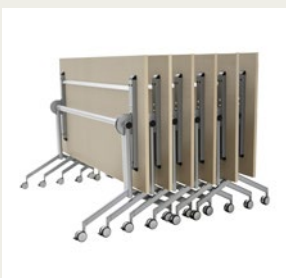

FOLDEX

Höhe 740 mm

	1200	1400		
700	127	147		
	1200	1400	1600	1800
800	128	148	168	188

ARBEITSTISCH Tischplatte 23 mm, Spanplatte mit Echtholz furniert (Buche, Birke, Eiche, Esche oder Esche gebeizt) und Umleimer aus Holz, laminiert (Buche, Birke, Eiche, Amouk, Graueiche, Weiß, Grauweiß, Lichtgrau, Dunkelgrau oder Walnuss). **GESTELL** Klappbare Tischplatte und pulverbeschichtetes Stahlrohr (Silbergrau) mit vier Rollen, von denen zwei feststellbar sind. **TISCHHÖHE** 740 mm. **MASSTAB** 1:100. **EINHEIT** mm.

FUNKTIONEN

FLEXIBEL UND KLAPPBAR
Die Foldex-Tischplatte lässt sich problemlos abklappen und arretieren, sodass der Tisch bei Aufbewahrung nur sehr wenig Platz einnimmt.

EINFACHE BETRIEBUNG DANK FESTSTELLBARERROLLEN
Das Untergestell verfügt über vier stabile Rollen, sodass Sie den Tisch bewegen oder zur Seite stellen können, wenn Sie ihn nicht benötigen. Die Rollen lassen sich durch leichten Druck mit dem Fuß arretieren.